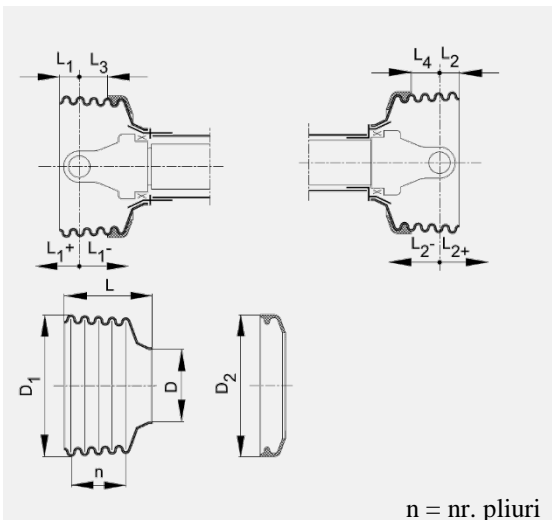

Lungime arbore

Lungime arbore (comprimat +/- 10 mm)	Lz	460	510	560	610	710	860	1010
Lungimea de suprapunere a profilelor (comprimat)	Pu Lz	330	380	430	470	570	730	870
Lungimea minimă de suprapunere a profilelor (în funcționare)	Pu Lb	165	190	215	235	285	365	435
Lungimea maximă a arborelui în staționare	$L_T = L_z + \frac{3}{4} P_u L_z$	707,5	795	882,5	962,5	1137,5	1407,5	1662,5
Lungimea maximă a arborelui în funcționare	$L_b = L_z + \frac{1}{2} P_u L_z$	625	700	775	845	995	1225	1445

Informații arbore

Seria	Secțiune în profilul cardanului	Con de protecție	Cruce cardan
W 2200 MP-Ge: 1850 Nm	<p>K: 11-22 N/Nm M_{p,pr}: 1550 Nm</p>	<p>SD15</p>	<p>A = 61 D₁ = 24</p>

Con de protecție standard

SD15/SC15								
D	D1	D2	L	L1	L2	L3	L4	n
72	154	165	97	23	23	15	15	4
72	156	165	114	40	40	15	15	5
72	158	165	132	58	58	15	15	6
	160		150	76	76			7
	160		168	94	94			8
	158		186	112	112			9
	156		203	129	129			10
	154		220	146	146			11
152	237	163	163	12				